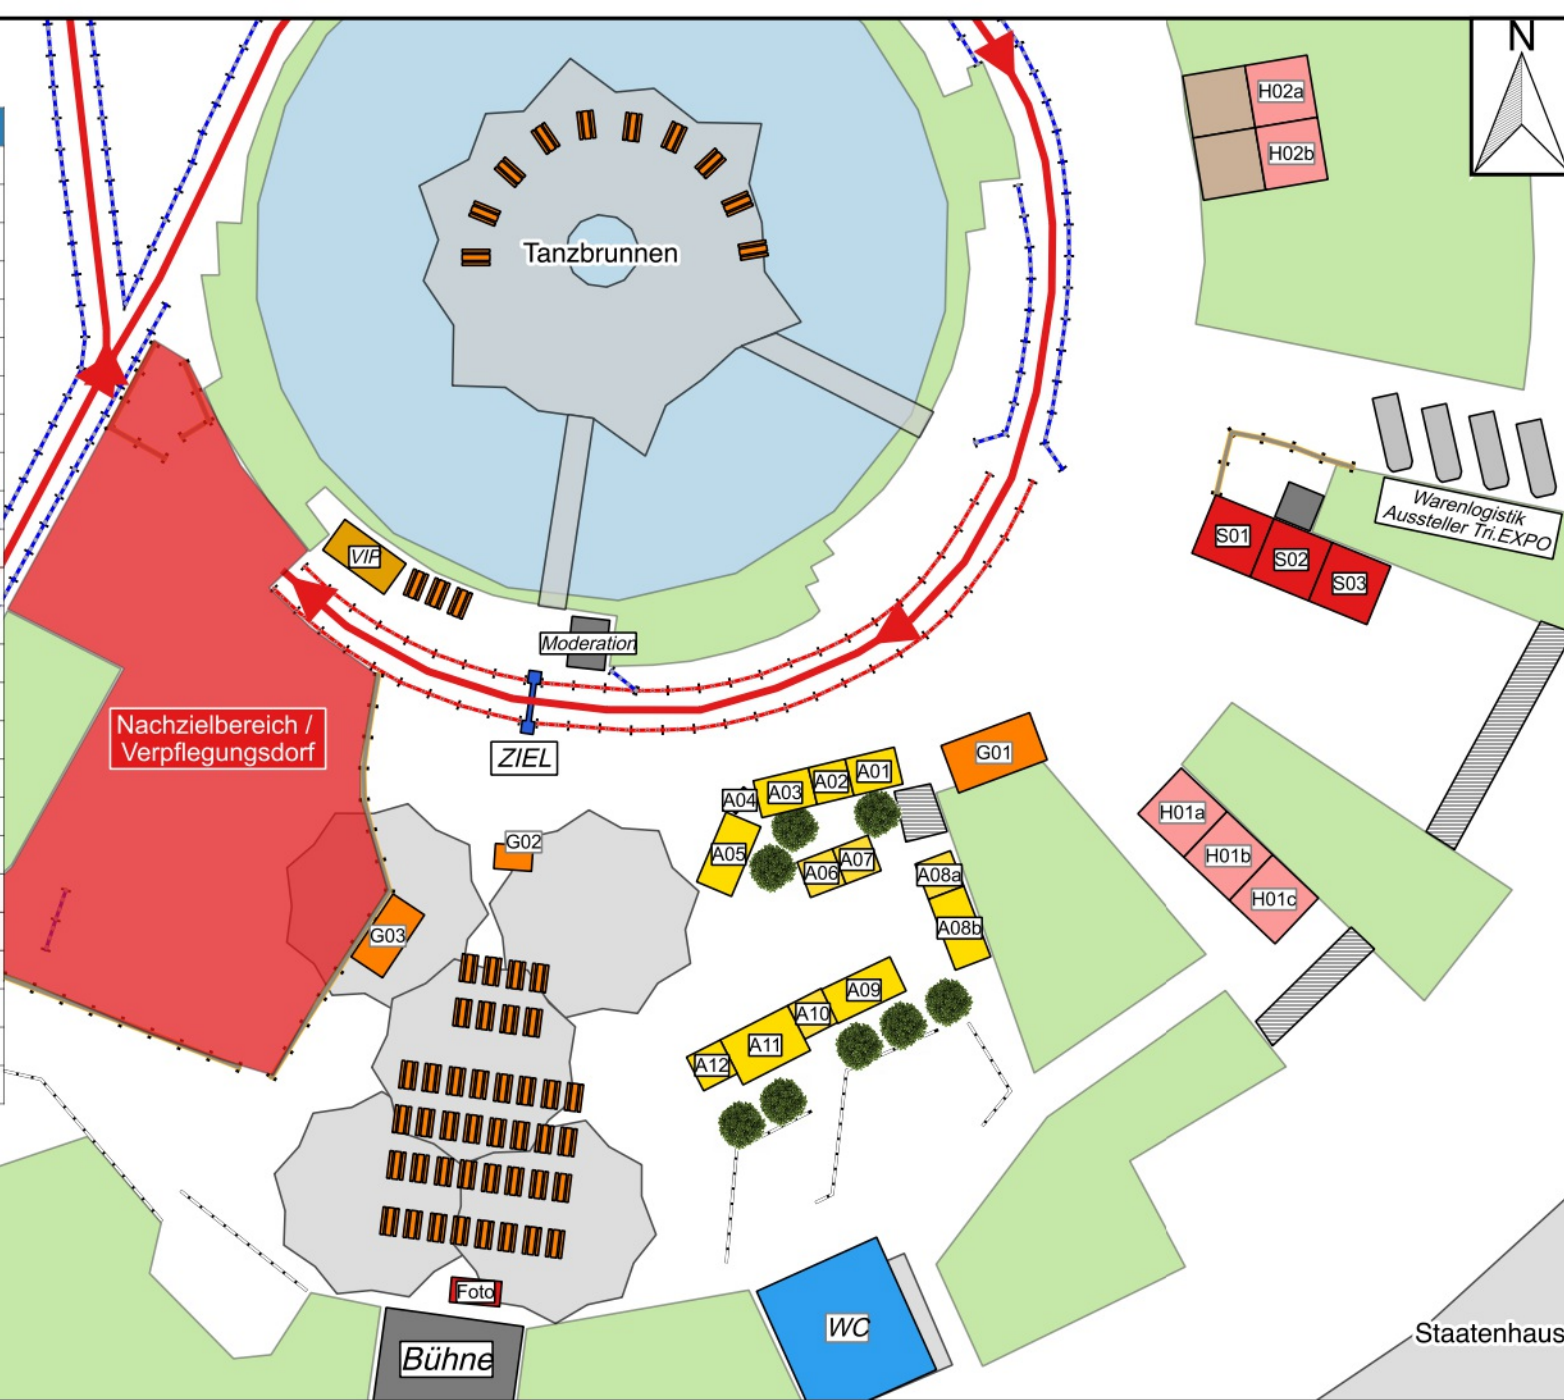

Standnr.	Aussteller
A01	Giving Back
A02	INFINIT Nutrition Europe
A03	Ryzon
A04	GuaGo
A05	Puma / Bunert
A06	INCYLENCE
A07	RACEPACE
A08a	sailfish Neo-Verleih
A08b	sailfish Verkauf
A09	Otso Sport
A10	feels.like
A11	Blacksheep Eyewear
A12	E&P Reisen
Foto	Selfie-Wand
G01	Getränke (nur So)
G02	Kaffemobil Getränke & Snacks (nur Sa)
G03	Foodtruck Route46 (nur So)
H01a	Hospitality Carglass®
H01b	Hospitality Carglass®
H01c	Hospitality Carglass®
H02a	Hospitality Computacenter AG
H02b	Hospitality Computacenter AG
S01	Startunterlagen Mitteldistanz/Massage (So)
S02	Startunterlagen Olympische Distanz
S03	Startunterlagen Sprint-Distanz & Help Desk

Tri.EXPO im Tanzbrunnen

Öffnungszeiten am Samstag, 02.09.23, 12:00-20:00Uhr & Sonntag, 03.09.23, 11:00-17:00Uhr